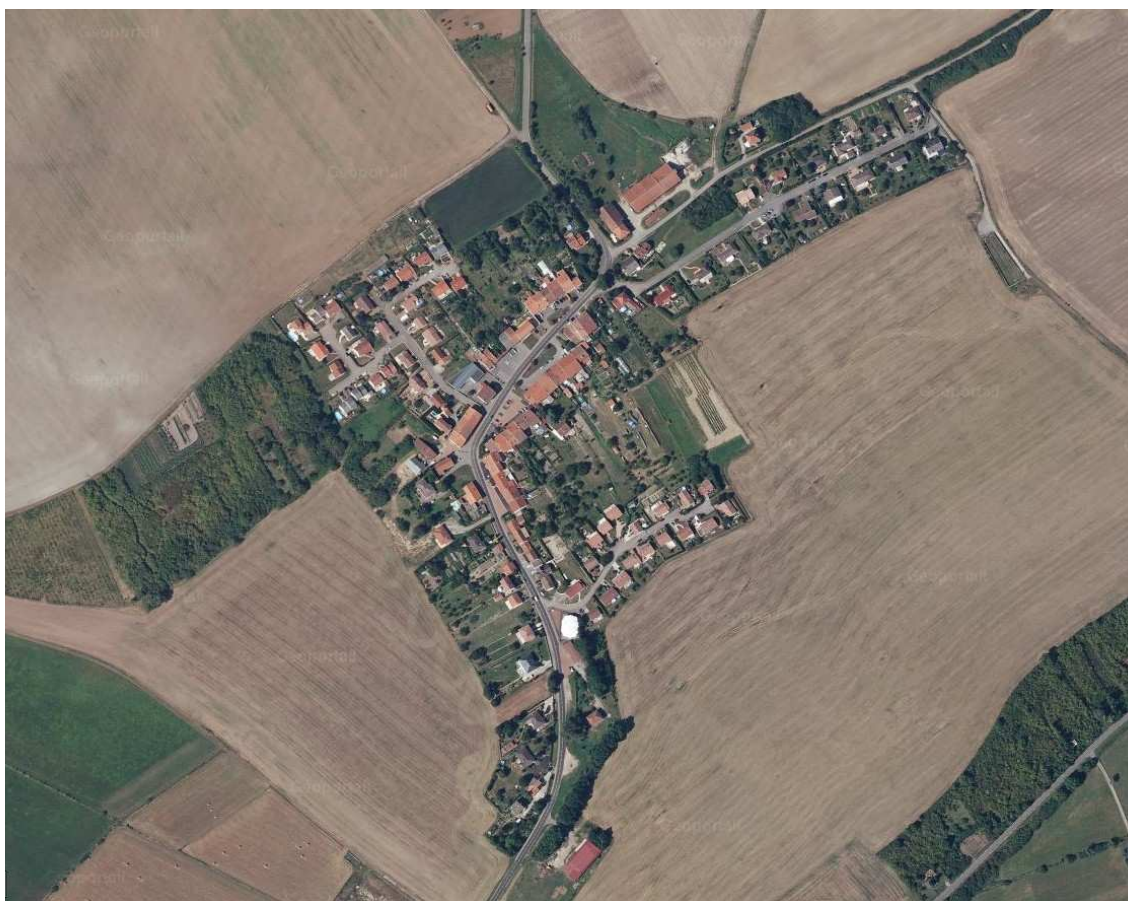

Commune de Sanry sur Nied
30, rue Principale
57 530 SANRY-SUR-NIED

P.L.U.
Plan Local d'Urbanisme de Sanry Sur Nied

14 – DIRECTIVES D'AMENAGEMENT NATIONAL

Date édition : Juin 2013

Approbation du PLU par DCM le 15 octobre 2014